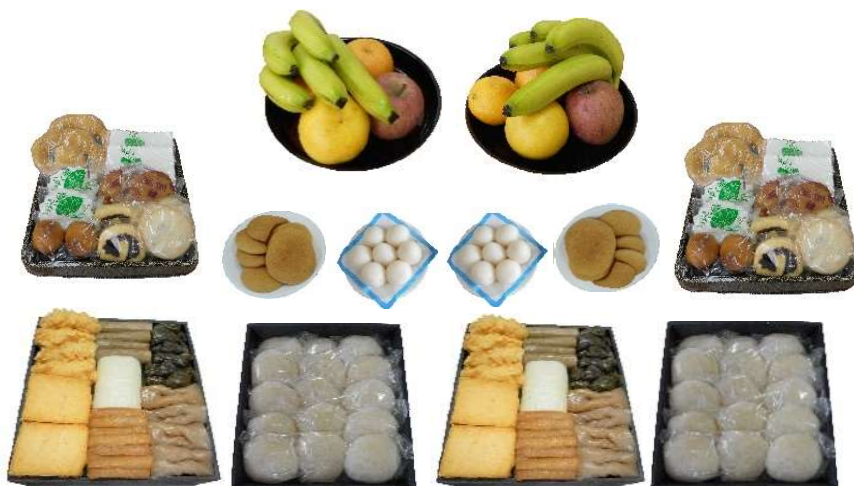

法事セット B (7品) ¥23,700 (税込)

※(9品の場合) ¥24,600 (税込)

- ・重箱7品・・・1対
- ・重箱もち・・・1対

※白餅・餡餅・砂糖餅の中からお選びください

- ・ムイグワシ(ハーガー付)・・・1対
- ・果物(5品)・・・1対

※果物の器の貸し出しは行っておりません

- ・団子(7個×7個)・・・1対

法事セット C (7品) ¥28,700 (税込)

※(9品の場合) ¥29,600 (税込)

- ・重箱7品・・・1対
- ・重箱もち・・・1対

※白餅・餡餅・砂糖餅の中からお選びください

- ・ムイグワシ(ハーガー付)・・・1対
- ・果物(5品)・・・1対

※果物の器の貸し出しは行っておりません

- ・団子(7個×7個)・・・1対
- ・精進料理(おかず)・・・1対
- ・盛花(小)・・・1対