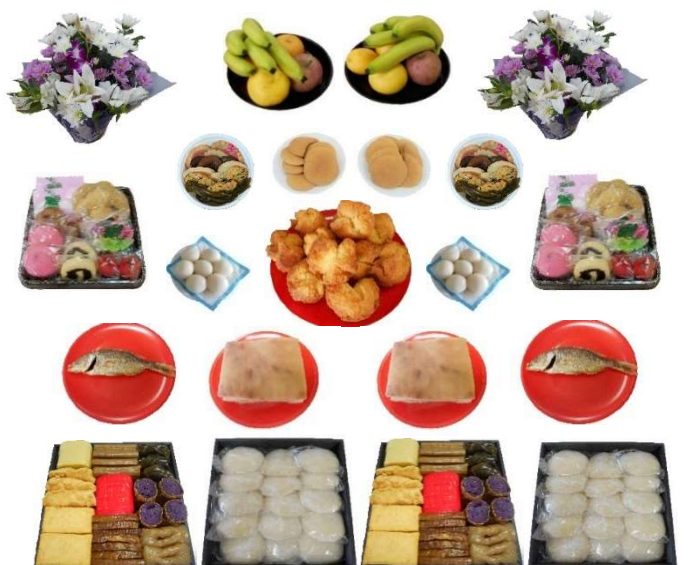

お供え物セット

※ 二十五年忌・三十三年忌

大焼香セット A ¥12,600 (税込)
7品の場合 ¥12,000 (税込)

- ・重箱9品…1組
 - ・重箱もち…1組
- ※白餅・ア餅・サワ餅の中からお選びください。
- ・ムイグワシ…1盛 (ハーガー付)
 - ・果物 (5品) …1盛
- ※果物の器の貸出は行っていません。
- ・団子 (7個×7個) …1対

大焼香セット B ¥32,200 (税込)
7品の場合 ¥31,000 (税込)

- ・重箱9品…1対
 - ・重箱もち…1対
- ※白餅・ア餅・サワ餅の中からお選びください。
- ・ムイグワシ…1対 (ハーガー付)
 - ・豚肉…1枚 (赤皿付)
 - ・魚 (タマン) …1匹 (赤皿付)
 - ・団子 (7個×7個) …1対
 - ・盛花 (小) …1対
 - ・果物 (5品) …1対
- ※果物の器の貸出は行っていません。

大焼香セット C ¥39,900 (税込)
7品の場合 ¥38,800 (税込)

- ・重箱9品…1対
 - ・重箱もち…1対
- ※白餅・ア餅・サワ餅の中からお選びください。
- ・ムイグワシ…1対 (ハーガー付)
 - ・果物 (5品) …1対
- ※果物の器の貸出は行っていません。
- ・盛花 (小) …1対
 - ・団子 (7個×7個) …1対
 - ・精進料理 (おかず) …1対
 - ・豚肉…1対 (赤皿付)
 - ・魚 (タマン) …1対 (赤皿付)
 - ・さとう天ぷら (9個) …1盛 (赤皿付)