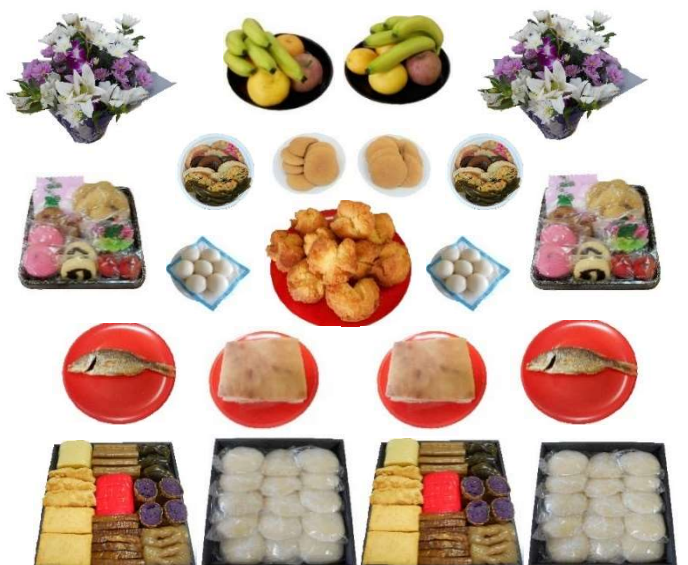

# お供え物セット

※ 二十五年忌・三十三年忌

大焼香セット A ¥12,200 (税込)  
7品の場合 ¥11,500 (税込)

- ・重箱9品…1組
  - ・重箱もち…1組
- ※白餅・ア餅・サワ餅の中からお選びください。
- ・ムイグワシ…1盛 (ハーガー付)
  - ・果物 (5品) …1盛
- ※果物の器の貸出は行っていません。
- ・団子 (7個×7個) …1対

大焼香セット B ¥31,700 (税込)  
7品の場合 ¥30,400 (税込)

- ・重箱9品…1対
  - ・重箱もち…1対
- ※白餅・ア餅・サワ餅の中からお選びください。
- ・ムイグワシ…1対 (ハーガー付)
  - ・豚肉…1枚 (赤皿付)
  - ・魚 (タマン) …1匹 (赤皿付)
  - ・団子 (7個×7個) …1対
  - ・盛花 (小) …1対
  - ・果物 (5品) …1対
- ※果物の器の貸出は行っていません。

大焼香セット C ¥39,200 (税込)  
7品の場合 ¥38,200 (税込)

- ・重箱9品…1対
  - ・重箱もち…1対
- ※白餅・ア餅・サワ餅の中からお選びください。
- ・ムイグワシ…1対 (ハーガー付)
  - ・果物 (5品) …1対
- ※果物の器の貸出は行っていません。
- ・盛花 (小) …1対
  - ・団子 (7個×7個) …1対
  - ・精進料理 (おかず) …1対
  - ・豚肉…1対 (赤皿付)
  - ・魚 (タマン) …1対 (赤皿付)
  - ・さとう天ぷら (9個) …1盛 (赤皿付)