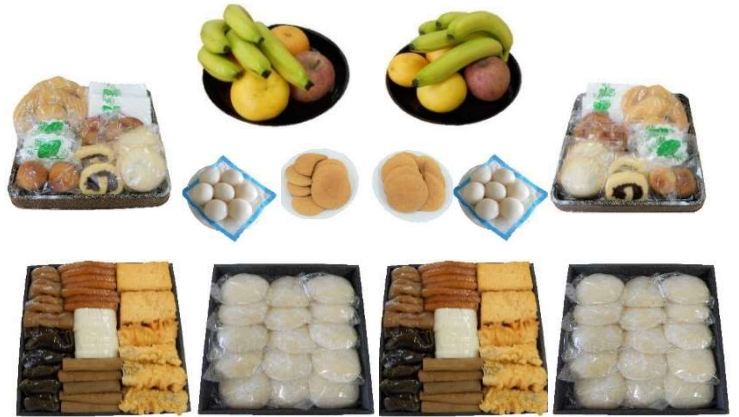

- ・団子 (7個×7個) …1対

法事セット B ¥22,500 (税込)

※9品の場合 ¥23,800 (税込)

- ・重箱7品…1対
- ・重箱もち…1対

※白餅・ア餅・サウ餅の中からお選びください。

- ・ムイグワシ…1対
- ・果物 (5品) …1対

※果物の器の貸出は行っていません

※果物は、盛花 (小) に変更も可能です。

- ・団子 (7個×7個) …1対

法事セット C ¥27,200 (税込)

※9品の場合 ¥28,500 (税込)

- ・重箱7品…1対
- ・重箱もち…1対

※白餅・ア餅・サウ餅の中からお選びください。

- ・ムイグワシ…1対
- ・果物 (5品) …1対

※果物の器の貸出は行っていません。

- ・盛花 (小) …1対
- ・団子 (7個×7個) …1対
- ・精進料理 (おかず) …1対