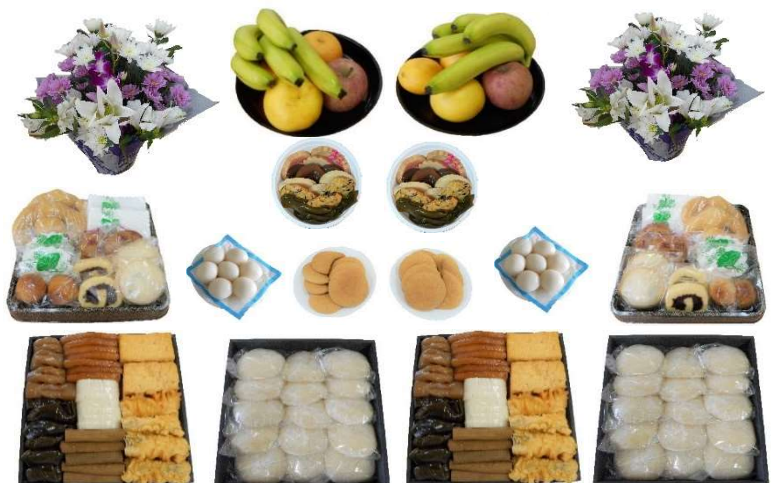

- ・団子 (7個×7個) …1対

法事セット C ¥27,200 (税込)

※9品の場合 ¥28,500 (税込)

- ・重箱7品…1対
- ・重箱もち…1対

※白餅・ア餅・サウ餅の中からお選びください。

- ・ムイグワシ…1対
- ・果物 (5品) …1対

※果物の器の貸出は行っていません。

- ・盛花 (小) …1対
- ・団子 (7個×7個) …1対
- ・精進料理 (おかず) …1対