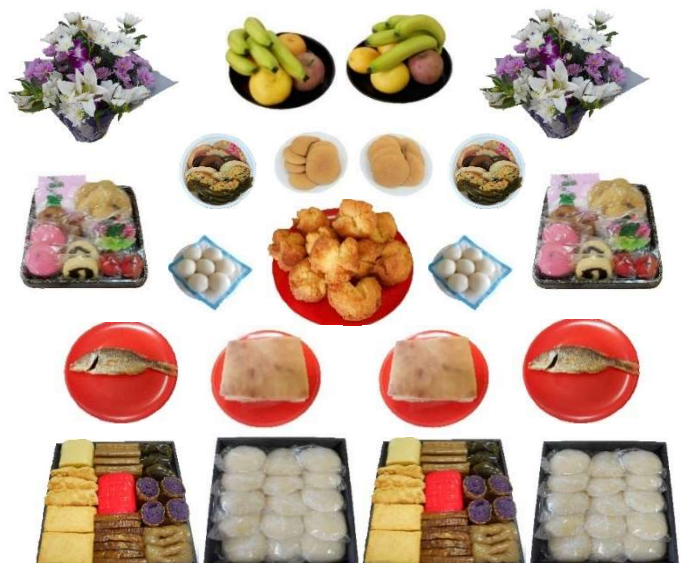

# お供え物セット

※ 二十五年忌・三十三年忌

大焼香セット A ¥12,000 (税込)  
7品の場合 ¥11,400 (税込)

- ・重箱9品…1組
  - ・重箱もち…1組
- ※白餅・ア餅・サワ餅の中からお選びください。
- ・ムイグワシ…1盛 (ハーガー付)
  - ・果物 (5品) …1盛
- ※果物の器は貸出は行っていません。
- ・団子 (7個×7個) …1対

大焼香セット B ¥31,500 (税込)  
7品の場合 ¥30,200 (税込)

- ・重箱9品…1対
  - ・重箱もち…1対
- ※白餅・ア餅・サワ餅の中からお選びください。
- ・ムイグワシ…1対 (ハーガー付)
  - ・豚肉…1枚 (赤皿付)
  - ・魚 (タマン) …1匹 (赤皿付)
  - ・団子 (7個×7個) …1対
  - ・盛花 (小) …1対
  - ・果物 (5品) …1対
- ※果物の器は貸出は行っていません。

大焼香セット C ¥39,000 (税込)  
7品の場合 ¥38,000 (税込)

- ・重箱9品…1対
  - ・重箱もち…1対
- ※白餅・ア餅・サワ餅の中からお選びください。
- ・ムイグワシ…1対 (ハーガー付)
  - ・果物 (5品) …1対
- ※果物の器は貸出は行っていません。
- ・盛花 (小) …1対
  - ・団子 (7個×7個) …1対
  - ・精進料理 (おかず) …1対
  - ・豚肉…1対 (赤皿付)
  - ・魚 (タマン) …1対 (赤皿付)
  - ・さとう天ぷら (9個) …1盛 (赤皿付)